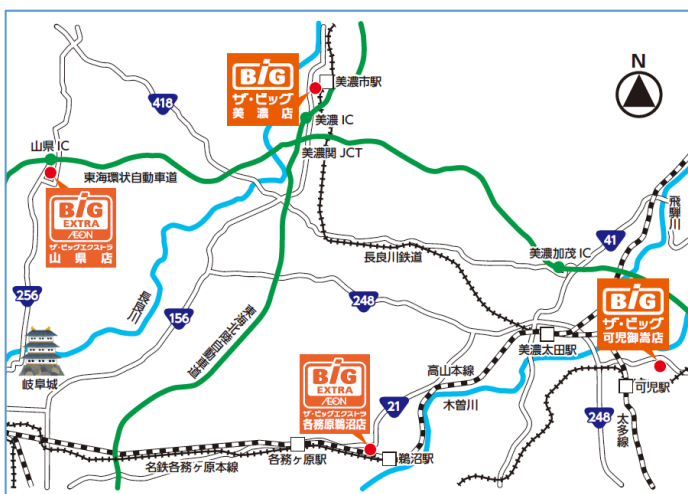

ザ・ビッグ美濃店閉店のお知らせ

イオンビッグ株式会社は、この度、2026年7月29日（水）18時をもちまして、ザ・ビッグ美濃（みの）店を閉店いたします。皆さまには長年に渡り温かいご支援、ご愛顧を賜りましたことを、心より御礼申し上げます。

お客さまには大変ご不便をおかけいたしますが、引き続きザ・ビッグ EXTRA 山県店をはじめ、お近くのザ・ビッグをご利用いただきますようお願い申し上げます。

記

1. 店舗の概要

店舗名 ザ・ビッグ美濃店
所在地 岐阜県美濃市千畝町2776番地
電話番号 0575-31-0325
営業時間 8:00~21:00

2. 営業終了日時

2026年7月29日（水）18時

3. 近隣店舗

- ・ザ・ビッグ EXTRA 山県店
住所 : 山県市高木1355番地
電話番号 : 0581-22-2510
- ・ザ・ビッグ EXTRA 各務原鵜沼店
住所 : 各務原市鵜沼西町3-309
電話番号 : 058-379-6230
- ・ザ・ビッグ EXTRA 可児御嵩店
住所 : 可児郡御嵩町上恵土956
電話番号 : 0574-68-2630